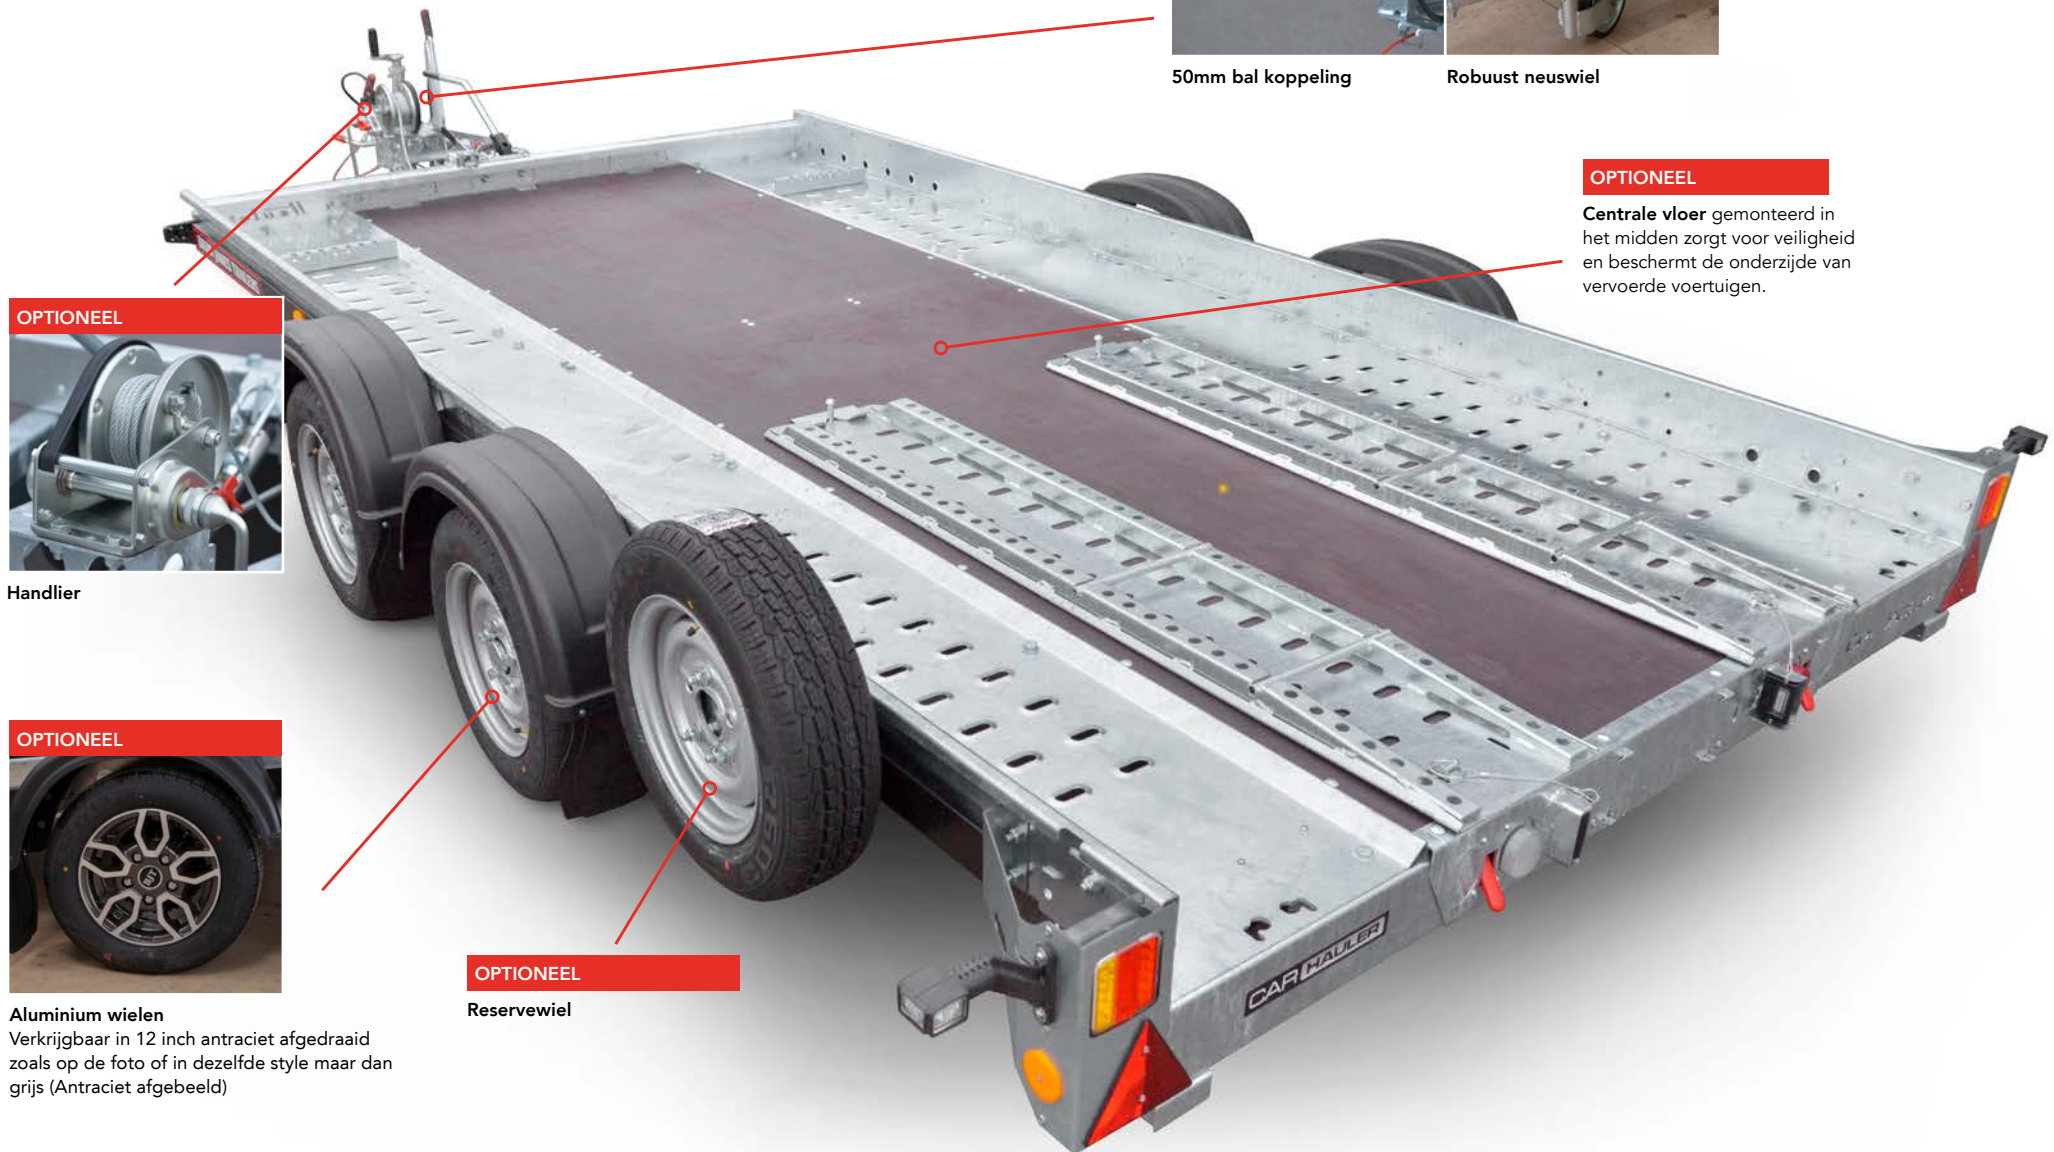

De keuze in laadvloer lengte is de 4.0m of de 4.9m variant. De laadvloer is standaard 2.0m breed en de trailer is verkrijgbaar op 12 of 13 inch wielen. De **Car Hauler** is mogelijk om hydraulisch kantelbaar te maken. Een optie die we nog niet eerder hebben gezien bij een lage en compacte trailer als deze. De trailer is standaard voorzien van LED verlichting en makkelijk te gebruiken oprijplaten.

Door het lage eigen gewicht en de duurzame materialen blijft er een hoog laadvermogen over.

● Hoge grip rijplaten

Grip in combinatie met laag profiel en een lengte van 1,7m maakt het laden van auto's eenvoudig. Een innovatieve oplossing voor het opbergen van de rijplaten zorgt voor gemak bij de benodigde handelingen.

● **Ideale oprijhoek**

Zoals hiernaast te zien is zorgt het hydraulisch kantelbare systeem in combinatie met oprijplaten voor de ideale oprijhoek

○ **Optionele wielspanbanden**

○ **Hydraulisch kantelbaar**
Zorgt voor een betere oprijhoek.

● **LED verlichting**
Erg duurzaam en effectief tegelijk.

○ **Aanrijdblokkering**
Volledig verstelbaar naar gewenste positie.

CAR HAULER

STANDAARD

50mm bal koppeling

Robuust neuswiel

OPTIONEEL

Handlier